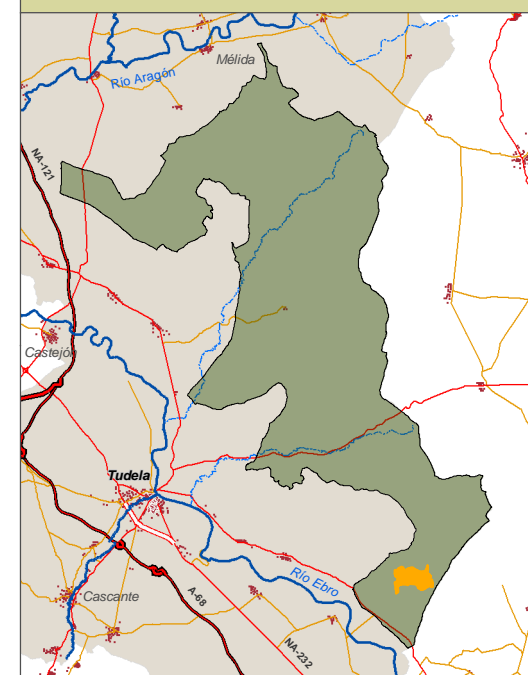

Bardenas Reales de Navarra

Distrito N° 100

MAPA DE SITUACIÓN

LEYENDA Y TABLA RESUMEN

- Tierra Arable Regadío
- Tierra Arable Secano
- Pasto Arbolado
- Pasto Arbustivo
- Agua
- Otros
- ⊗ Cabañas
- ⊗ Corrales
- Cañadas

SIGPAC 2013	AREA (ha)
Pasto Arbolado	0
Pasto Arbustivo	247
Tierra Arable Regadío	0
Tierra Arable Secano	0
Otros (agua, caminos, etc.)	1
Total	248

Sist. de Referencia: ED50
 Proyección: UTM
 Huso: 30N

Imagen de fondo: Mapa topográfico 1:25.000 IGN
 Fecha: Enero 2013