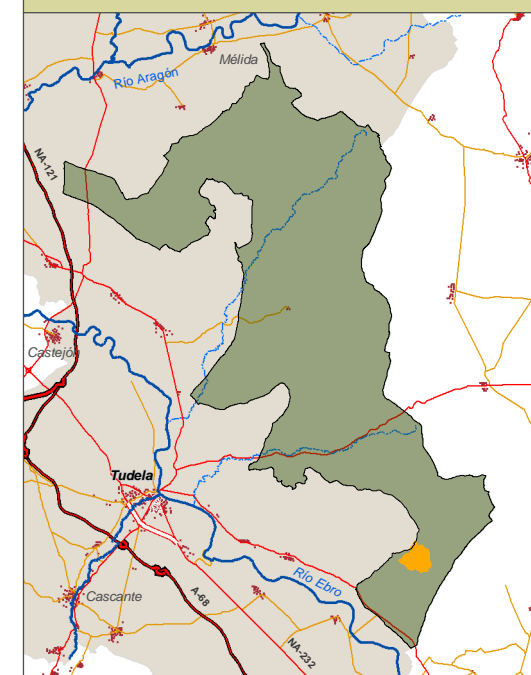

# Bardenas Reales de Navarra

Distrito Nº **102**

## MAPA DE SITUACIÓN

Sist. de Referencia: ED50  
 Proyección: UTM  
 Huso: 30N

Imagen de fondo: Mapa topográfico 1:25.000 IGN  
 Fecha: Enero 2013