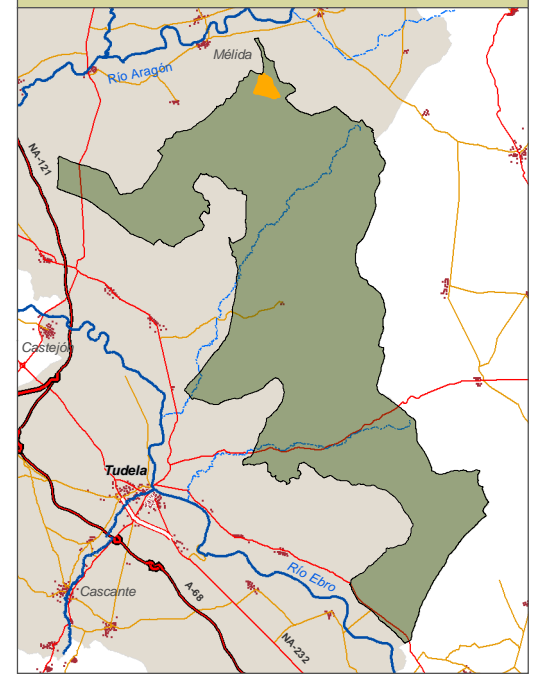

Bardenas Reales de Navarra

Distrito Nº **3**

MAPA DE SITUACIÓN

LEYENDA Y TABLA RESUMEN

- Tierra Arable Regadío
- Tierra Arable Secano
- Pasto Arbolado
- Pasto Arbustivo
- Agua
- Otros
- Cabañas
- Corrales
- Cañadas

SIGPAC 2013	AREA (ha)
Pasto Arbolado	0
Pasto Arbustivo	2
Tierra Arable Regadío	0
Tierra Arable Secano	167
Otros (agua, caminos, etc.)	1
Total	170

Sist. de Referencia: ED50
 Proyección: UTM
 Huso: 30N

Imagen de fondo: Mapa topográfico 1:25.000 IGN
 Fecha: Enero 2013