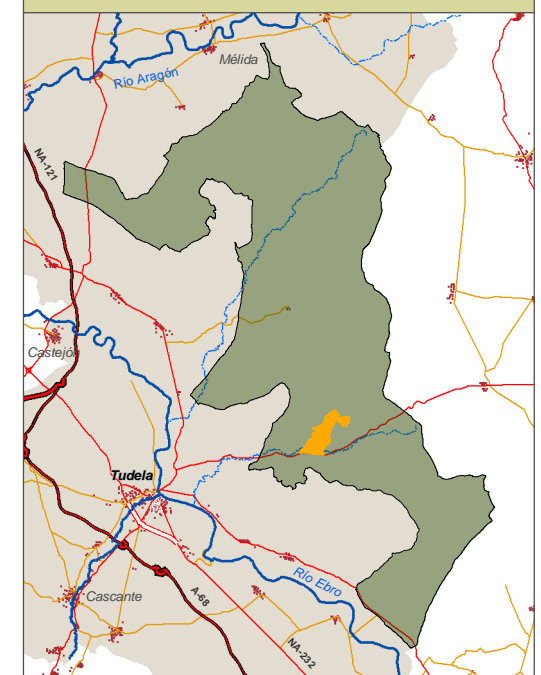

Bardenas Reales de Navarra

Distrito Nº **38**

MAPA DE SITUACIÓN

LEYENDA Y TABLA RESUMEN

- Tierra Arable Regadío
- Tierra Arable Secano
- Pasto Arbolado
- Pasto Arbustivo
- Agua
- Otros
- ⊗ Cabañas
- ⊗ Corrales
- Cañadas

SIGPAC 2013	AREA (ha)
Pasto Arbolado	0
Pasto Arbustivo	85
Tierra Arable Regadío	0
Tierra Arable Secano	257
Otros (agua, caminos, etc.)	3
Total	345

Sist. de Referencia: ED50
Proyección: UTM
Huso: 30N

Imagen de fondo: Mapa topográfico 1:25.000 IGN
Fecha: Enero 2013