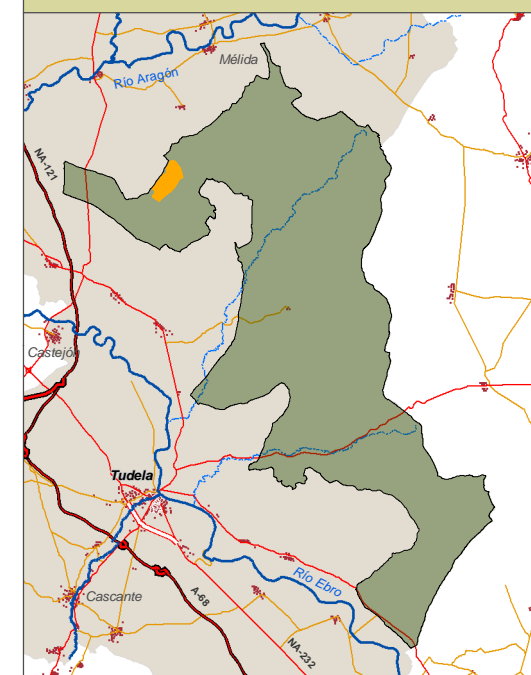

Bardenas Reales de Navarra

Distrito Nº 75

MAPA DE SITUACIÓN

LEYENDA Y TABLA RESUMEN

- Tierra Arable Regadío
- Tierra Arable Secano
- Pasto Arbolado
- Pasto Arbustivo
- Agua
- Otros
- ⊗ Cabañas
- ⊗ Corrales
- Cañadas

SIGPAC 2013	AREA (ha)
Pasto Arbolado	0
Pasto Arbustivo	82
Tierra Arable Regadío	0
Tierra Arable Secano	170
Otros (agua, caminos, etc.)	2
Total	254

Sist. de Referencia: ED50
 Proyección: UTM
 Huso: 30N

Imagen de fondo: Mapa topográfico 1:25.000 IGN
 Fecha: Enero 2013