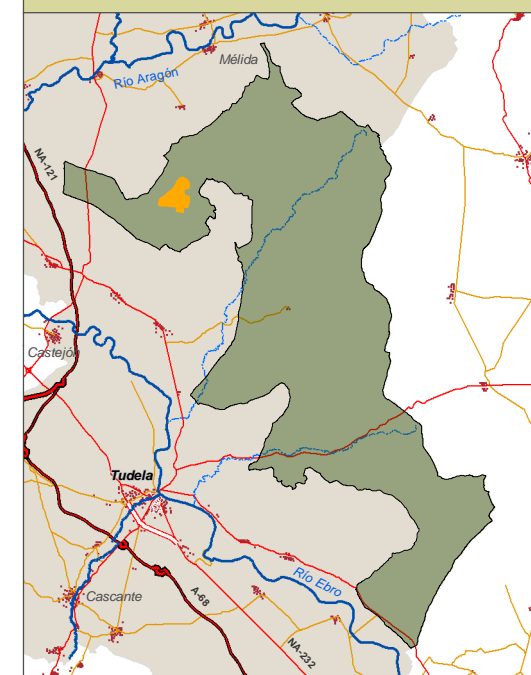

Bardenas Reales de Navarra

Distrito Nº **78**

MAPA DE SITUACIÓN

LEYENDA Y TABLA RESUMEN

- Tierra Arable Regadío
- Tierra Arable Secano
- Pasto Arbolado
- Pasto Arbustivo
- Agua
- Otros
- Cabañas
- Corrales
- Cañadas

SIGPAC 2013	AREA (ha)
Pasto Arbolado	0
Pasto Arbustivo	28
Tierra Arable Regadío	51
Tierra Arable Secano	186
Otros (agua, caminos, etc.)	0
Total	265

Sist. de Referencia: ED50
Proyección: UTM
Huso: 30N

Imagen de fondo: Mapa topográfico 1:25.000 IGN
Fecha: Enero 2013