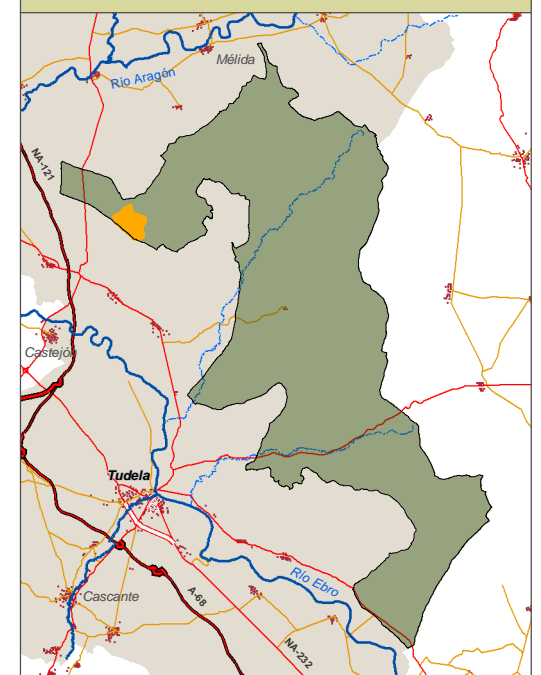

Bardenas Reales de Navarra

Distrito Nº **84**

MAPA DE SITUACIÓN

LEYENDA Y TABLA RESUMEN

- Tierra Arable Regadío
- Tierra Arable Secano
- Pasto Arbolado
- Pasto Arbustivo
- Agua
- Otros
- Cabañas
- Corrales
- Cañadas

SIGPAC 2013	AREA (ha)
Pasto Arbolado	0
Pasto Arbustivo	85
Tierra Arable Regadío	80
Tierra Arable Secano	143
Otros (agua, caminos, etc.)	13
Total	321

Sist. de Referencia: ED50
 Proyección: UTM
 Huso: 30N

Imagen de fondo: Mapa topográfico 1:25.000 IGN
 Fecha: Enero 2013