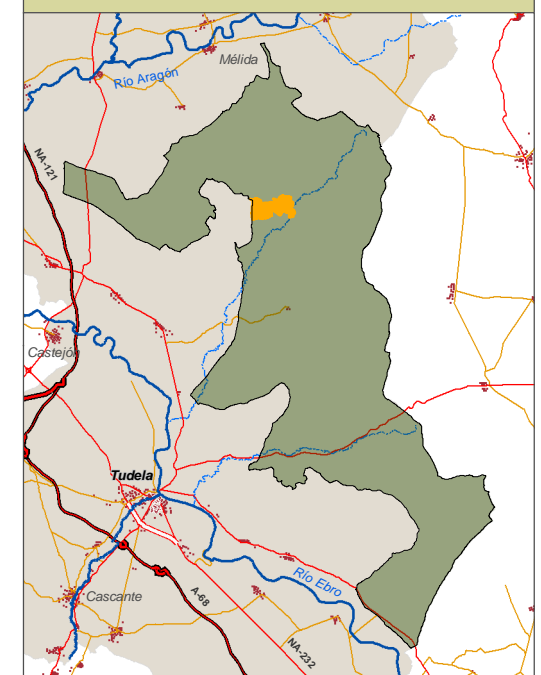

Bardenas Reales de Navarra

Distrito N° 89

MAPA DE SITUACIÓN

LEYENDA Y TABLA RESUMEN

- Tierra Arable Regadío
- Tierra Arable Secano
- Pasto Arbolado
- Pasto Arbustivo
- Agua
- Otros
- ⊗ Cabañas
- ⊗ Corrales
- Cañadas

SIGPAC 2013	AREA (ha)
Pasto Arbolado	0
Pasto Arbustivo	249
Tierra Arable Regadío	0
Tierra Arable Secano	0
Otros (agua, caminos, etc.)	0
Total	249

Sist. de Referencia: ED50
 Proyección: UTM
 Huso: 30N

Imagen de fondo: Mapa topográfico 1:25.000 IGN
 Fecha: Enero 2013