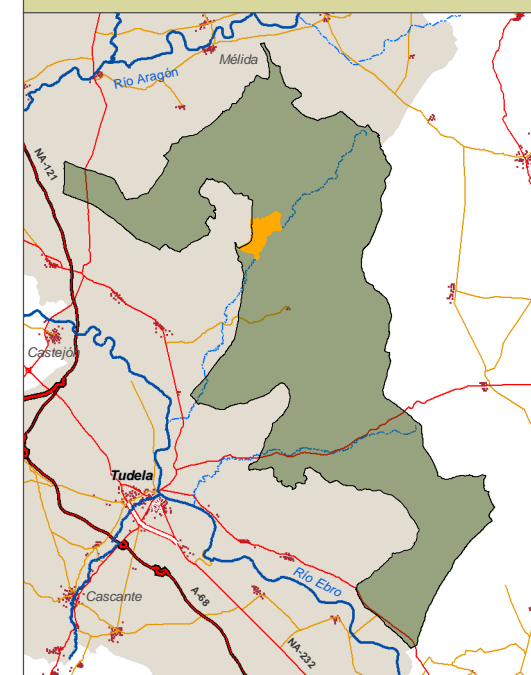

Bardenas Reales de Navarra

Distrito Nº 92

MAPA DE SITUACIÓN

LEYENDA Y TABLA RESUMEN

- Tierra Arable Regadío
- Tierra Arable Secano
- Pasto Arbolado
- Pasto Arbustivo
- Agua
- Otros
- ⊗ Cabañas
- ⊗ Corrales
- Cañadas

SIGPAC 2013	AREA (ha)
Pasto Arbolado	0
Pasto Arbustivo	213
Tierra Arable Regadío	0
Tierra Arable Secano	0
Otros (agua, caminos, etc.)	0
Total	213

Sist. de Referencia: ED50
 Proyección: UTM
 Huso: 30N

Imagen de fondo: Mapa topográfico 1:25.000 IGN
 Fecha: Enero 2013