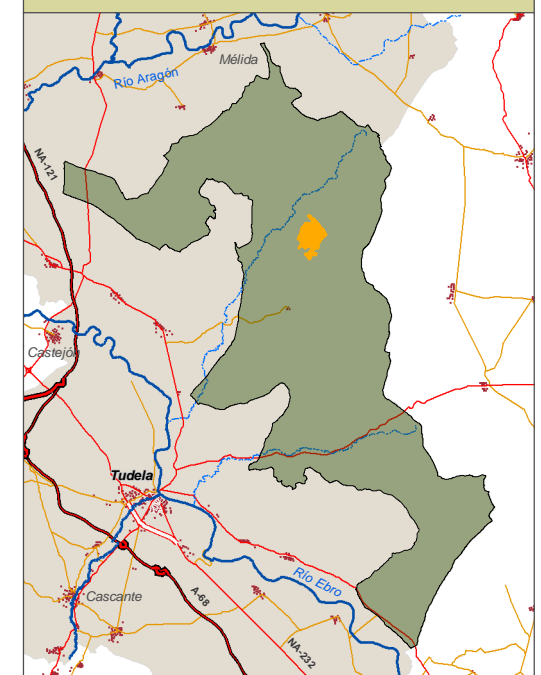

Bardenas Reales de Navarra

Distrito Nº 93

MAPA DE SITUACIÓN

LEYENDA Y TABLA RESUMEN

- Tierra Arable Regadío
- Tierra Arable Secano
- Pasto Arbolado
- Pasto Arbustivo
- Agua
- Otros
- ⊗ Cabañas
- ⊗ Corrales
- ⊗ Cañadas

SIGPAC 2013	AREA (ha)
Pasto Arbolado	0
Pasto Arbustivo	260
Tierra Arable Regadío	0
Tierra Arable Secano	0
Otros (agua, caminos, etc.)	0
Total	260

Sist. de Referencia: ED50
 Proyección: UTM
 Huso: 30N

Imagen de fondo: Mapa topográfico 1:25.000 IGN
 Fecha: Enero 2013