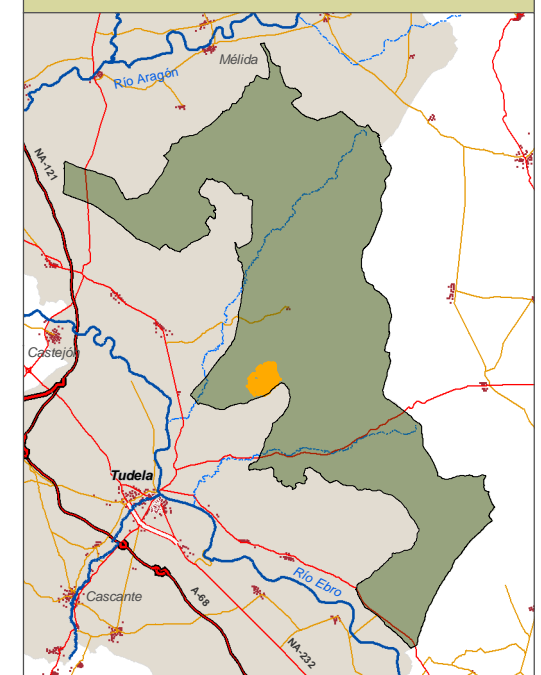

Bardenas Reales de Navarra

Distrito N° 95

MAPA DE SITUACIÓN

LEYENDA Y TABLA RESUMEN

- Tierra Arable Regadío
- Tierra Arable Secano
- Pasto Arbolado
- Pasto Arbustivo
- Agua
- Otros
- ⊗ Cabañas
- ⊗ Corrales
- Cañadas

SIGPAC 2013	AREA (ha)
Pasto Arbolado	0
Pasto Arbustivo	251
Tierra Arable Regadío	0
Tierra Arable Secano	0
Otros (agua, caminos, etc.)	1
Total	252

Sist. de Referencia: ED50
 Proyección: UTM
 Huso: 30N

Imagen de fondo: Mapa topográfico 1:25.000 IGN
 Fecha: Enero 2013